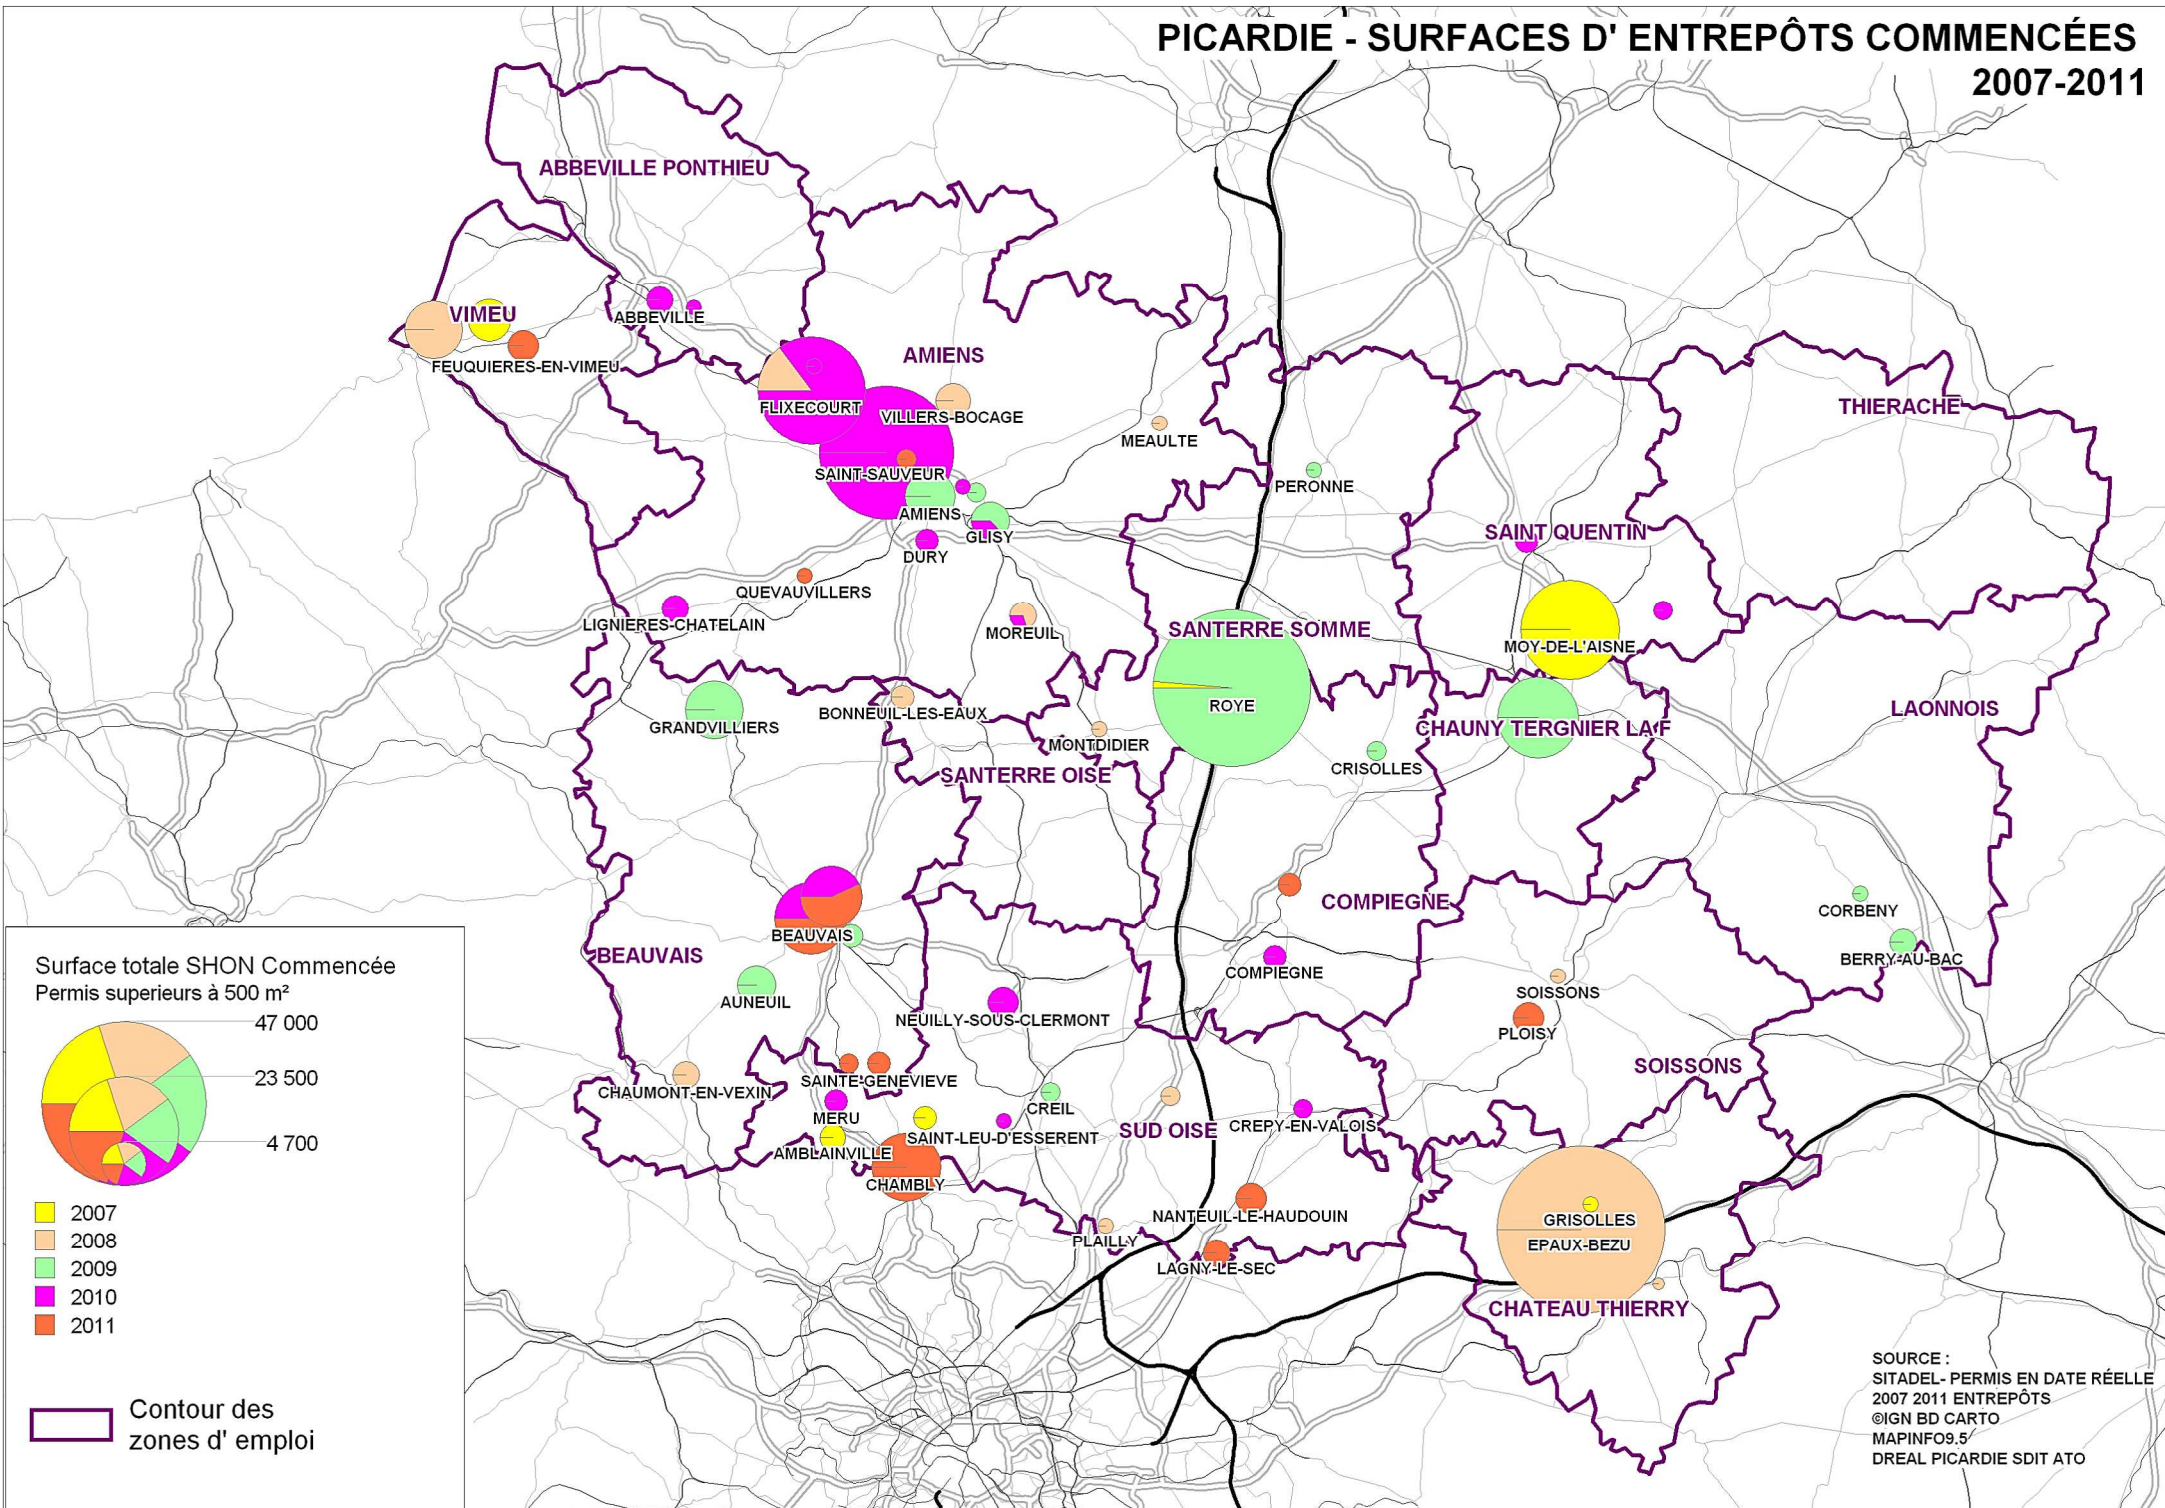

PICARDIE - SURFACES D'ENTREPÔTS COMMENCÉES 2007-2011

SOURCE :
SITADEL - PERMIS EN DATE RÉELLE
2007 2011 ENTREPÔTS
©IGN BD CARTO
MAPINFO9.5/
DREAL PICARDIE SDIT ATO