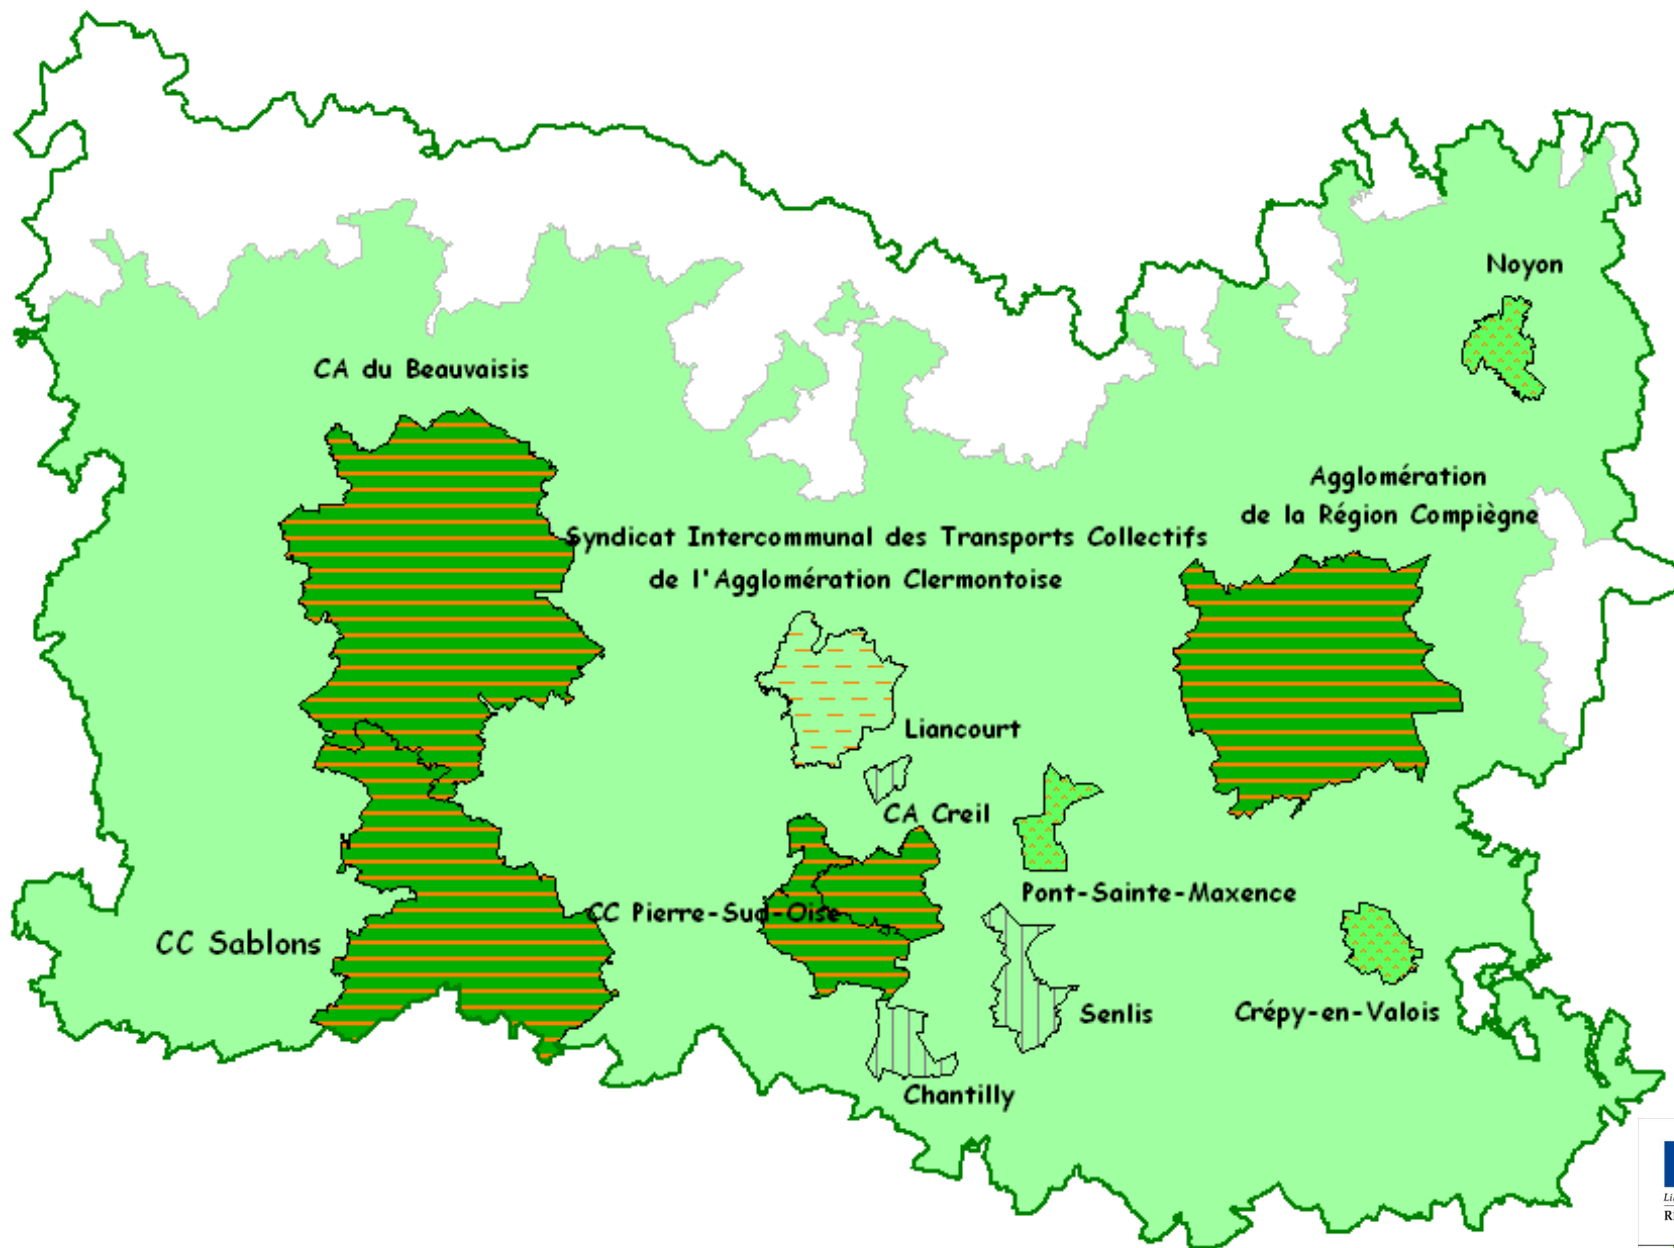

Le Syndicat Mixte des Transports collectifs de l'Oise : SMTCO

Taux de Versement Transport au 1er Janvier 2014

Taux de VT 2014 en %

	0,30
	0,55
	0,60
	Pas de VT

Taux de VTA 2014 en %

	Pas de VTA
	0,20
	0,25
	0,40