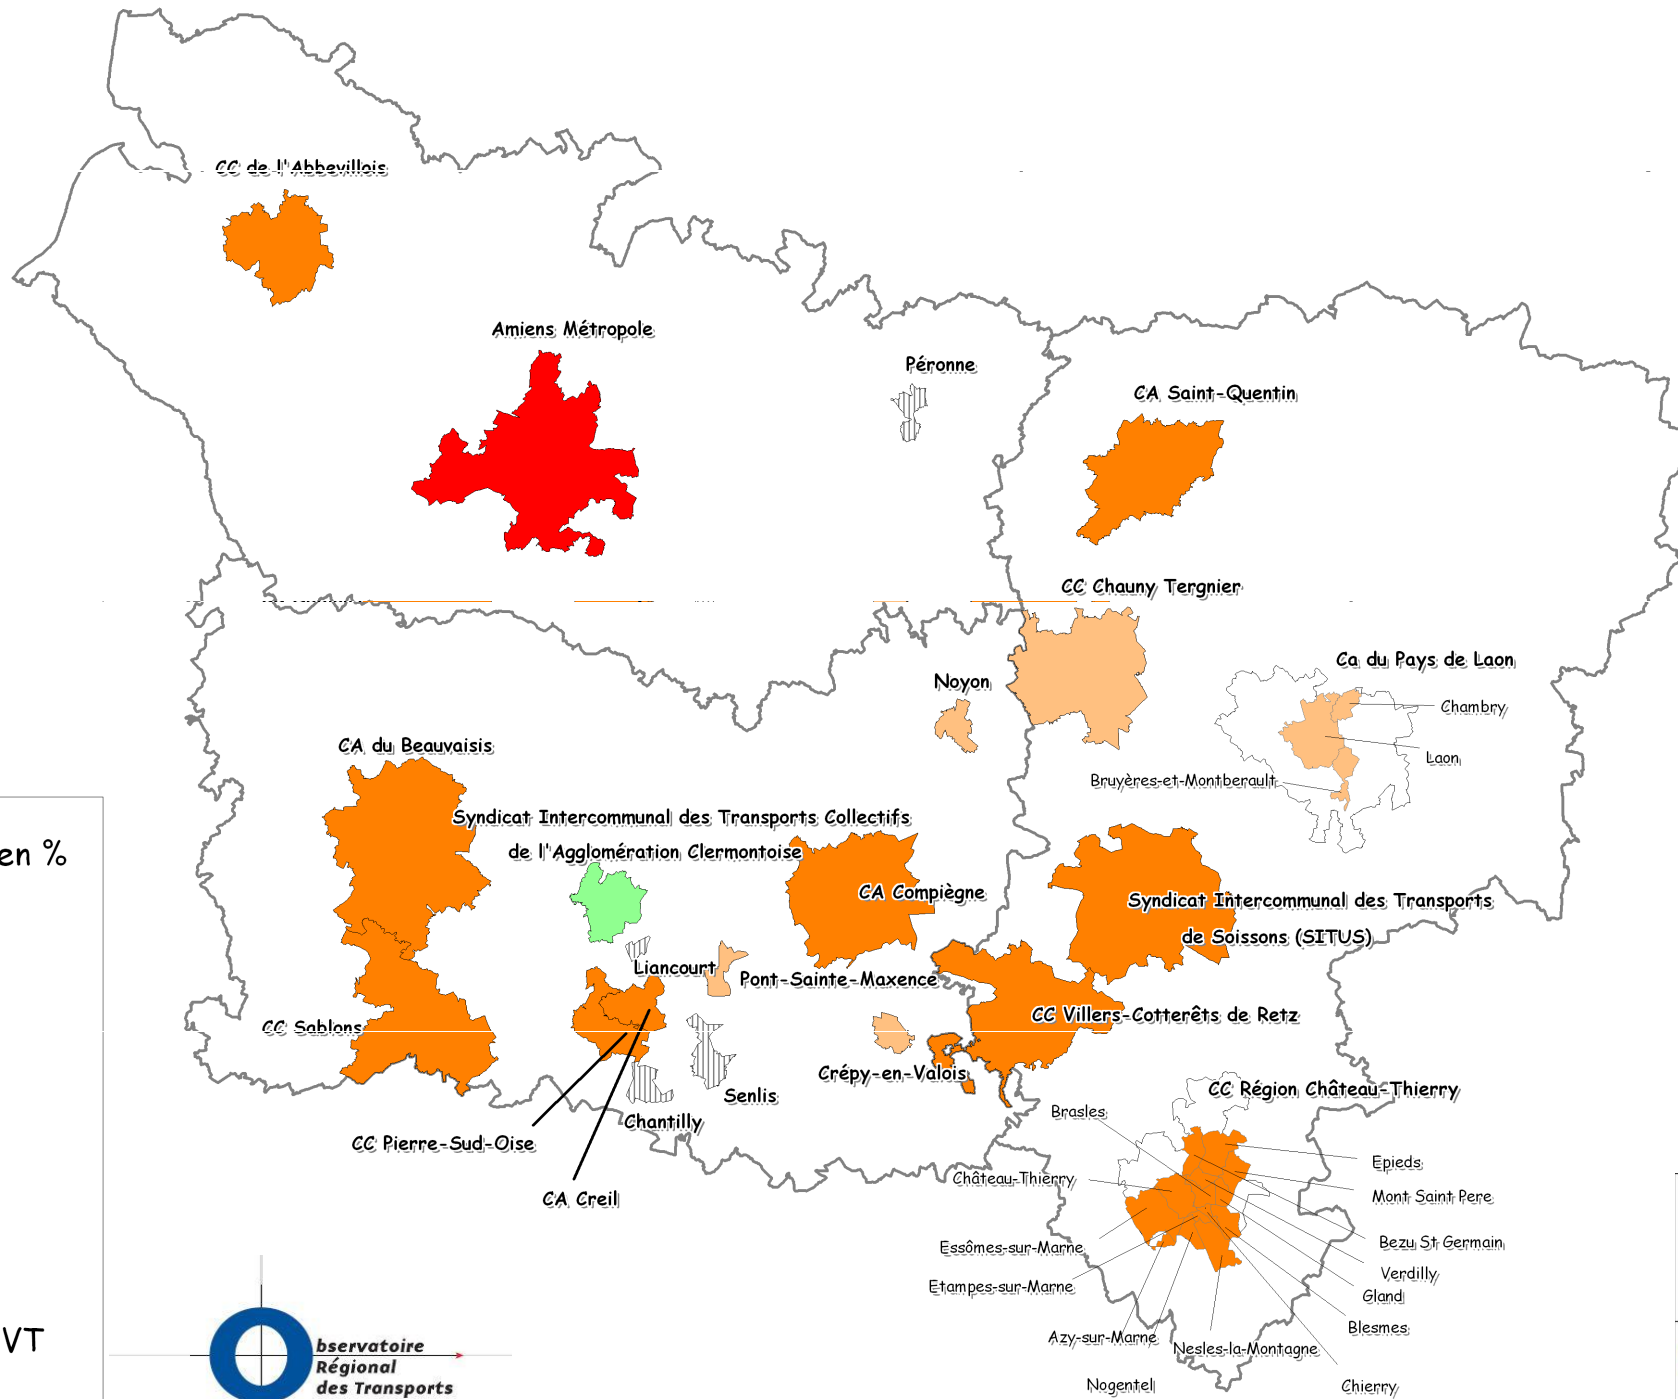

Picardie : Taux du Versement Transport au 1er Janvier 2014

Taux VT 2014 en %

	0,30
	0,55
	0,60
	1,80
	pas de VT

Direction régionale de l'Environnement, de l'Aménagement et du Logement

PICARDIE