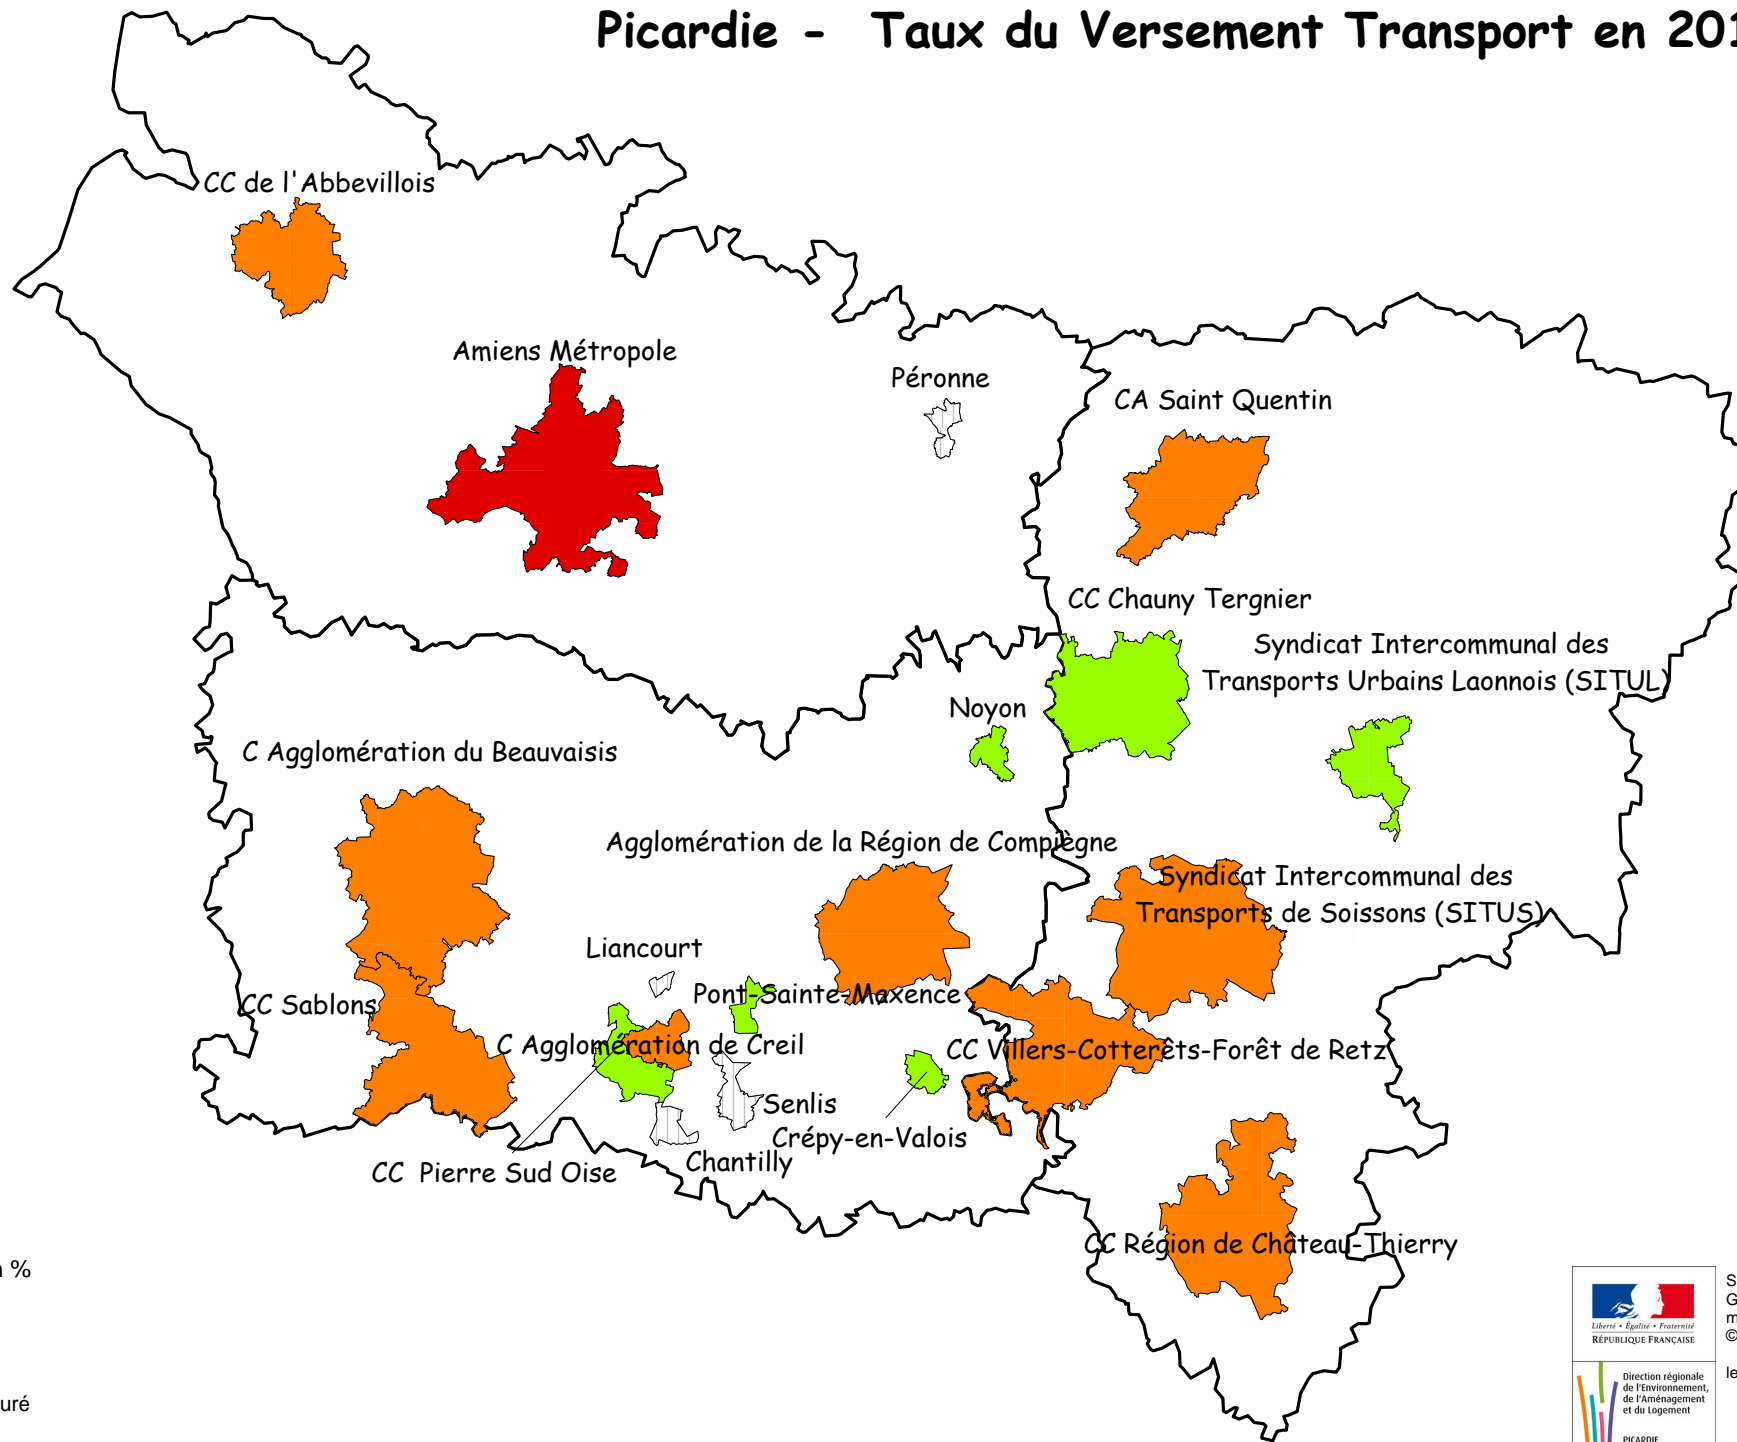

Picardie - Taux du Versement Transport en 2012

Taux VT 2012 en %

0.55

0.6

1.6

pas de VT instauré

SDIT ATO
GauthierCrochu
mapinfo 9.5
©IGN bdcarto

le05/06/2013